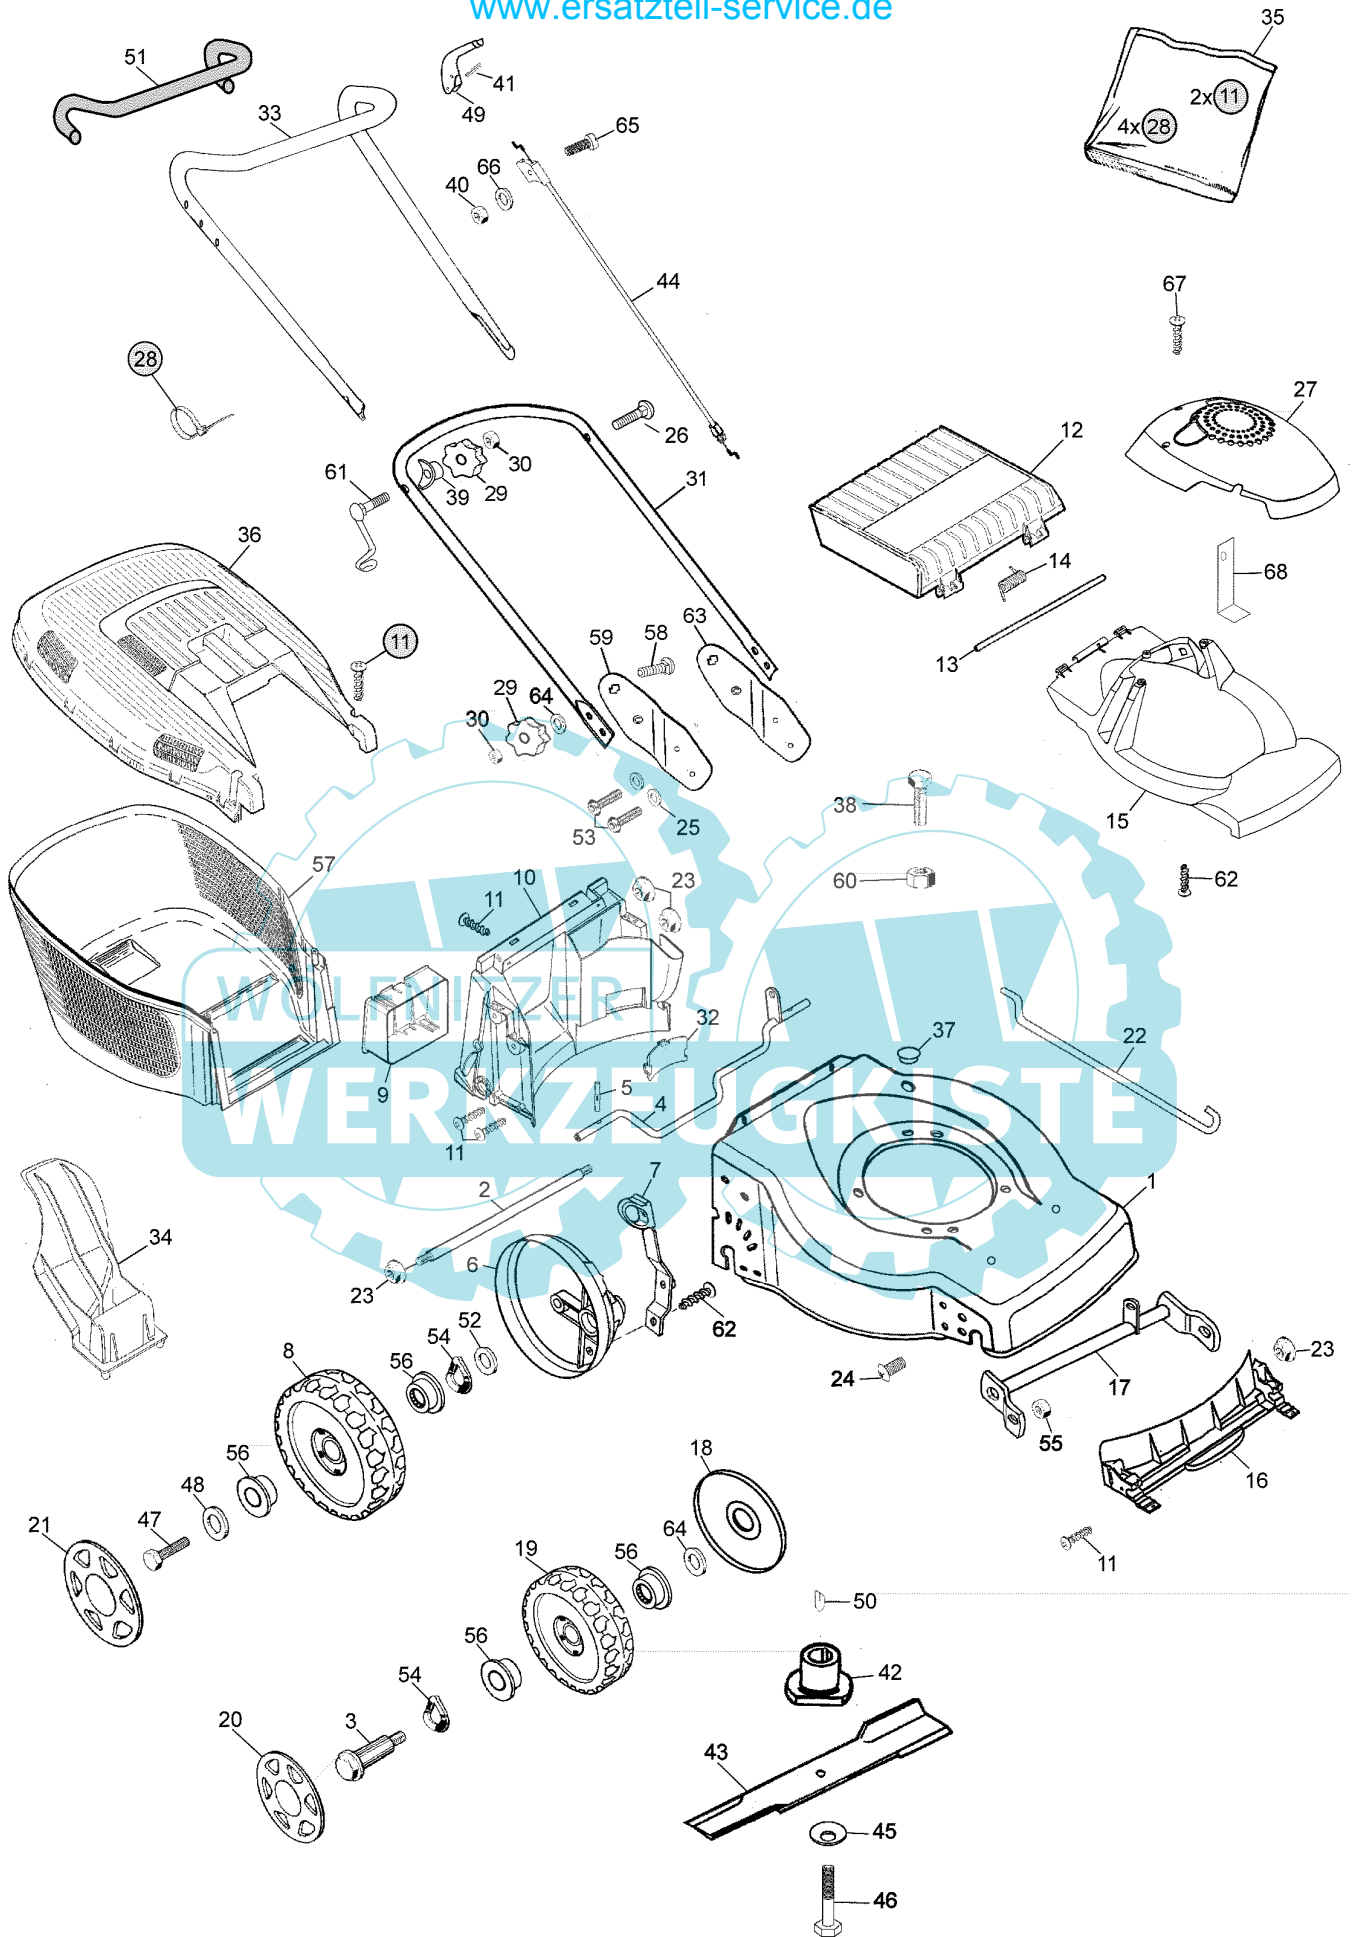

B060A

Ausgabe Issue		Bild Nr Picture No		VARIOLUX 45 BC		VARIOLUX 45 BC		Seite Page	
2004- 1		B060A						52	
Pos. Fig.	Anzahl/Quantity				Artikel Nr. Part No	Bezeichnung	Description	Satz Kit	Anmerkung Notes
1	1				1117-3356-02	Chassie- grau.....	Deck- grey.....		
2	1				1117-3258-01	Verstärkerungsstrebe .....	Reinforcement.....		
3	2				1111-3164-01	Radbolzen.....	Wheel axle bolt.....		
4	1				1117-1173-01	Hinterachse .....	Shaft- backside.....		
5	2				9595-0212-00	Spannstift .....	Locating pin .....		
6	2				1117-3256-01	Raddeckel .....	Wheel protection cap .....		
7	1				1117-1174-01	Höheneinstellhebe .....	Height adjust lever .....		
8	2				1111-3238-01	Rad.....	Wheel.....		
9	1				1111-2927-01	Batteriehalter .....	Battery holder .....		
10	1				1117-3008-01	Leitschiene- hintere .....	Baffle- rear .....		
11	12				9836-9512-12	Schraube .....	Screw.....		
12	1				1117-1156-09	Klappe- rot.....	Rear flap- red .....		
13	1				1117-1143-01	Achse.....	Shaft .....		
14	1				1117-1126-01	Feder .....	Spring- rear flap .....		
15	1				1117-3351-02	Motordeckel.....	Motor cover .....		
16	1				1117-3007-01	Leitschiene- vordere .....	Baffle- front .....		
17	1				1117-1334-01	Vorderachse .....	Front shaft.....		
18	2				1117-1161-01	Radschutz.....	Wheel protection .....		
19	2				1111-3163-01	Rad.....	Wheel.....		
20	2				1111-3084-07	Nabenkapsel- grau.....	Hub cap- grey .....		
21	2				1111-3085-07	Nabenkapsel- grau.....	Hub cap- grey .....		
22	1				1117-1130-01	Höheneinstellstange .....	Connection rod .....		
23	8				1117-1131-01	Mutter .....	Nut .....		
24	2				9939-0816-16	Schraube .....	Screw.....		
25	4				9699-0028-02	Scheibe.....	Flat washer.....		
26	1				1136-0620-01	Schraube .....	Screw.....		
27	1				1117-3352-02	Motordeckel.....	Motor cover .....		
X 28	4				1136-1403-01	Kabelhalter.....	Cable holder.....		
29	4				1117-3194-01	Verriegelungsrad .....	Locking knob .....		
30	4				9799-0831-02	Mutter .....	Nut .....		
X 31	1				1136-1412-01	Holm- Unterteil .....	Handlebar- lower part .....		
32	1				1117-1148-01	Deckel.....	Cap.....		
X 33	1				1136-1414-01	Holm- Oberteil .....	Handlebar- upper part .....		
34	1				1117-3001-01	Mulcherpropfen .....	Mulch plug.....		
X 35	1				1136-1416-01	Montagesatz .....	Assy kit .....		
36	1				1117-1157-11	Behälterdeckel- rot.....	Grassbag cover- red .....		
X 37	1				1136-1400-01	Propfen.....	Cap.....		
38	3				9997-0830-16	Schraube .....	Screw.....		
39	2				1136-0693-01	Scheibe.....	Washer.....		
40	1				9799-0631-02	Mutter .....	Nut .....		
41	1				9595-0258-00	Spannstift .....	Locating pin .....		
42	1				1111-9719-01	Messerhalterung.....	Blade holder .....		
43	1				1111-9723-01	Messer.....	Blade.....		
X 44	1				1136-1405-01	Motorbremsdraht .....	Engine brake cable .....		
45	1				1117-1065-01	Tellerfeder.....	Spring washer .....		
46	1				9987-5251-12	Schraube .....	Screw.....		
X 47	2				1136-1397-01	Schraube .....	Screw.....		
48	2				9699-0085-02	Scheibe.....	Flat washer.....		
49	1				1117-3221-01	Regulierbügel .....	OPC lever .....		
50	1				9600-0014-00	Keil .....	Key.....		
51	1				1117-3036-01	Griff .....	Foam grip.....		
52	2				9699-0036-02	Scheibe.....	Flat washer.....		
53	4				1117-1364-01	Schraube .....	Screw.....		
54	4				9694-0003-00	Scheibe.....	Washer.....		
55	2				9716-0831-02	Mutter.....	Nut .....		
56	8				9549-0053-00	Kugellager .....	Ball bearing .....		
57	1				1117-1218-01	Behälter- Unterteil.....	Lower grass bag .....		
58	2				9898-0835-12	Schraube .....	Screw.....		
59	1				1117-1341-01	Halter- rechts.....	Handle support- R.H.....		
60	3				9739-0831-22	Mutter .....	Nut.....		
61	1				1136-0747-01	Schraube m. Öse .....	Screw w. loop .....		
62	4				9836-9512-12	Schraube .....	Screw.....		
63	1				1117-1340-01	Halter- links .....	Handle support- L.H.....		